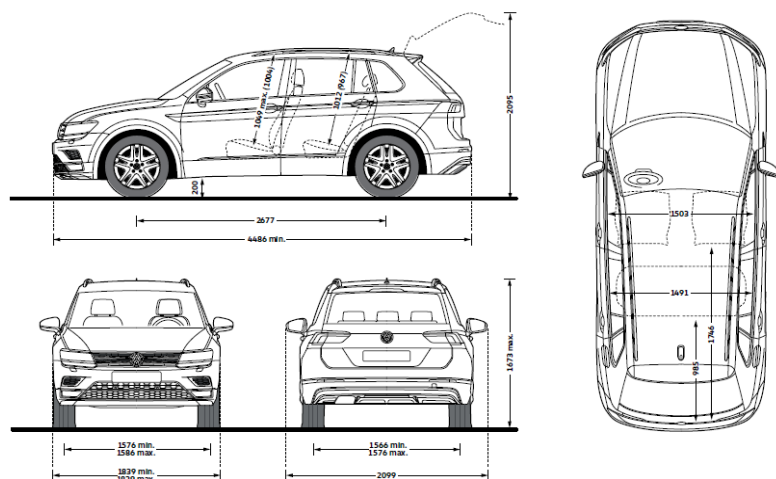

Технические характеристики*

	1390 / бензиновый с турбонаддувом	1390 / бензиновый с турбонаддувом	1984 / бензиновый с турбонаддувом	1984 / бензиновый с турбонаддувом	1968 / дизельный с турбонаддувом
Рабочий объем, см³ / тип двигателя					
Макс. мощность кВт / л.с. / при оборотах/мин.	92 / 125 / 5000	110 / 150 / 5000	132 / 180 / 3940	162 / 220 / 4500	110 / 150 / 3500
Макс. крутящий момент Нм / при оборотах/мин.	200 / 1400	250 / 1500	320 / 1500	350 / 1500	340 / 1750
Масса					
Снаряженная масса, кг	1453	1557 (1499/1576 для 4Motion)	1636	1653	1696,0
Динамика					
Макс. скорость, км/ч	190	200 (198)*	208	220	200,0
Время разгона 0-80км/ч / 0-100 км/ч, с.	6,9 / 10,5	6,3 / 9,2	5,2 / 7,7	4,3 / 6,5	6,2 / 9,3
Расход топлива					
в городском цикле, л/100км	8,3	8,8	10,6	11,2	7,6
в загородном цикле, л/100км	5,4	5,6	6,4	6,7	5,1
в смешанном цикле, л/100км	6,5	6,8	8,0	8,4	6,1
выбросы CO₂ в смешанном цикле, г/км	150	156	183	195	159
Прочие размеры					
Дорожный просвет, мм (снаряженная масса)				200	
Максимальный объем багажного отделения, л				615	
Объем топливного бака, л				58	

* - в скобках данные для АКПП

Размеры

Tiguan

* Указанные значения были получены в результате измерений, проведенных в соответствии с требованиями законодательства. Эти данные не являются характеристиками одного конкретного автомобиля и не представляют собой часть коммерческого предложения, а служат лишь для сравнения различных типов автомобилей. Реальные показатели расхода топлива и объема выбросов CO₂ зависят не только от эффективности переработки топлива системами автомобиля, но и от стиля вождения и других технических факторов (например, характера окружающей среды). Дополнительное оборудование и аксессуары (навесные элементы оснащения, шины и т.д.) могут изменить такие параметры автомобиля, как масса, сопротивление качению и аэродинамика, и наряду с погодными и дорожными условиями повлиять на его динамические характеристики. Данные об уровне расхода топлива и объеме выбросов CO₂ варьируются в зависимости от выбранного типа шин и дополнительного оборудования. На основании результатов проведенных концерном Фольксваген проверок дизельного топлива, предлагаемого к продаже на территории Российской Федерации, подтверждаем, что дизельное топливо, предлагаемое на автозаправочных станциях сетей Лукойл, Башнефть, Газпромнефть, Татнефть, ВР, Shell в период проверки по содержанию серы соответствовало экологическому классу 5. Проверки проводились в период с 06.2015 по 02.2017 (не менее 3 проверок топлива, предлагаемого каждой из указанных сетей).